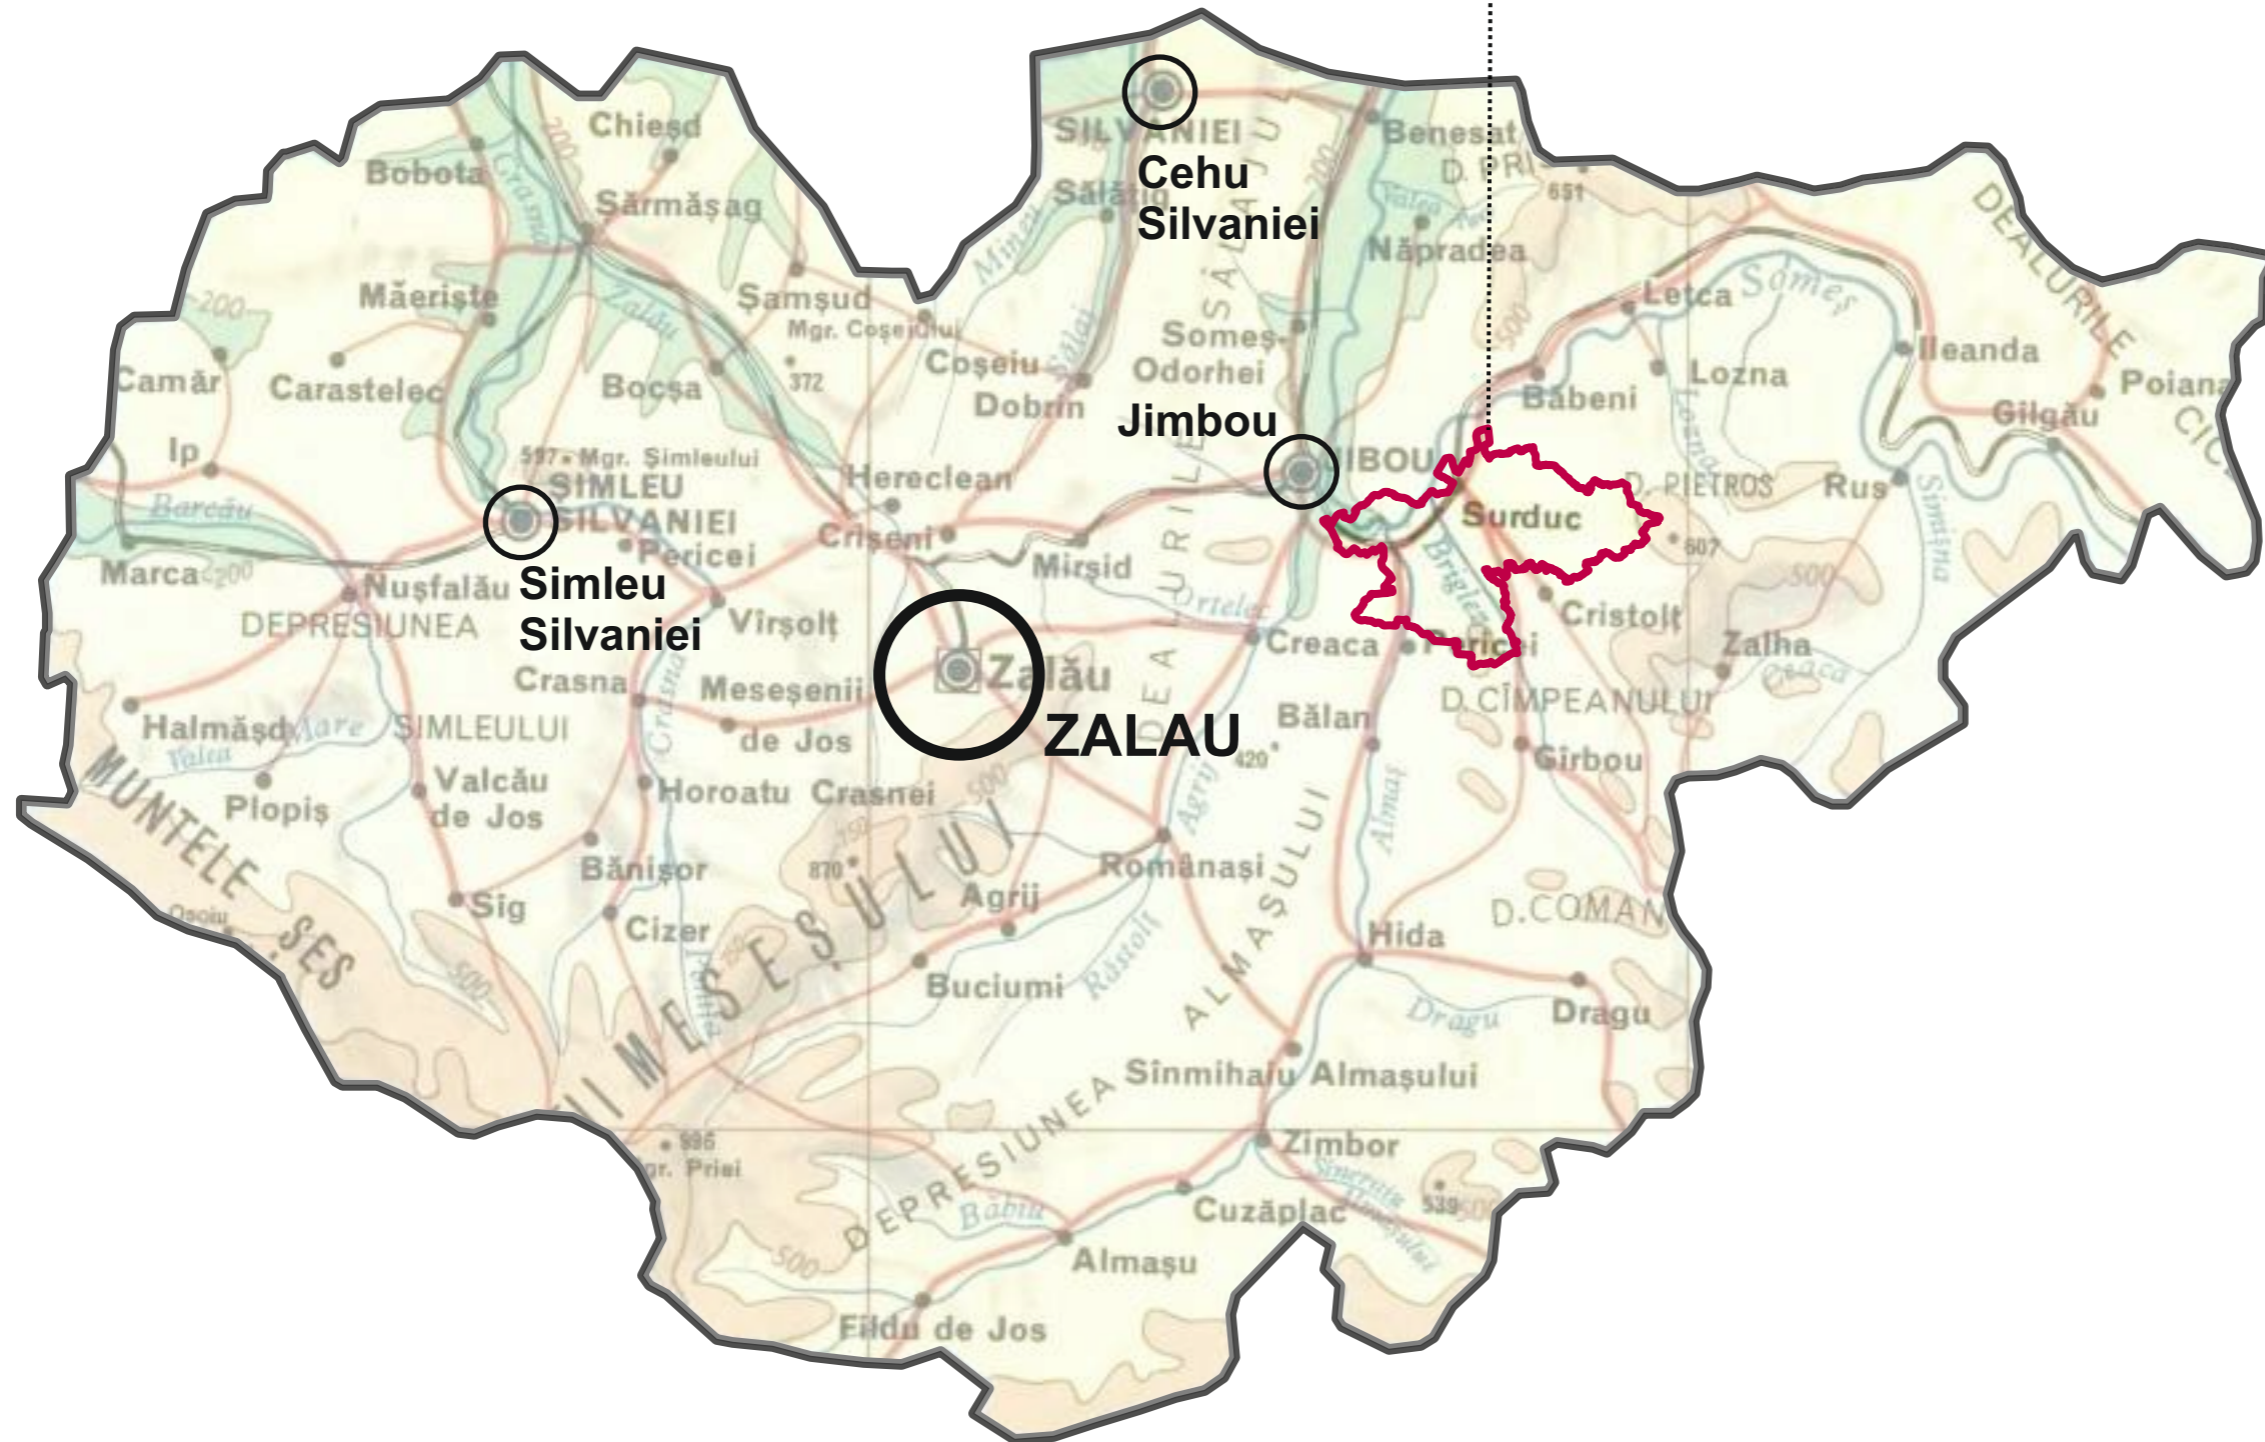

# PUG

PLAN URBANISTIC GENERAL  
COMUNA SURDUC  
JUDETUL SALAJ

## INCADRAREA IN CONTEXTUL JUDETEAN SĂLAJ

	DATA	1
	Dec 2018	
SEF PROIECT	Urb. Radu Stefan Andreescu	SCARA
PROIECTAT/ DESENAT	Urb. Roxana Maria Andreescu	PLANSA
BENEFICIAR	Comuna Surduc Judetul Salaj	PROIECT
DENUMIRE PROIECT	ACTUALIZARE PLAN URBANISTIC GENERAL COMUNA SURDUC, JUDETUL SALAJ	D32
DENUMIRE PLANSA	INCADRAREA IN CONTEXTUL JUDETEAN SALAJ	FAZA
		P.U.G